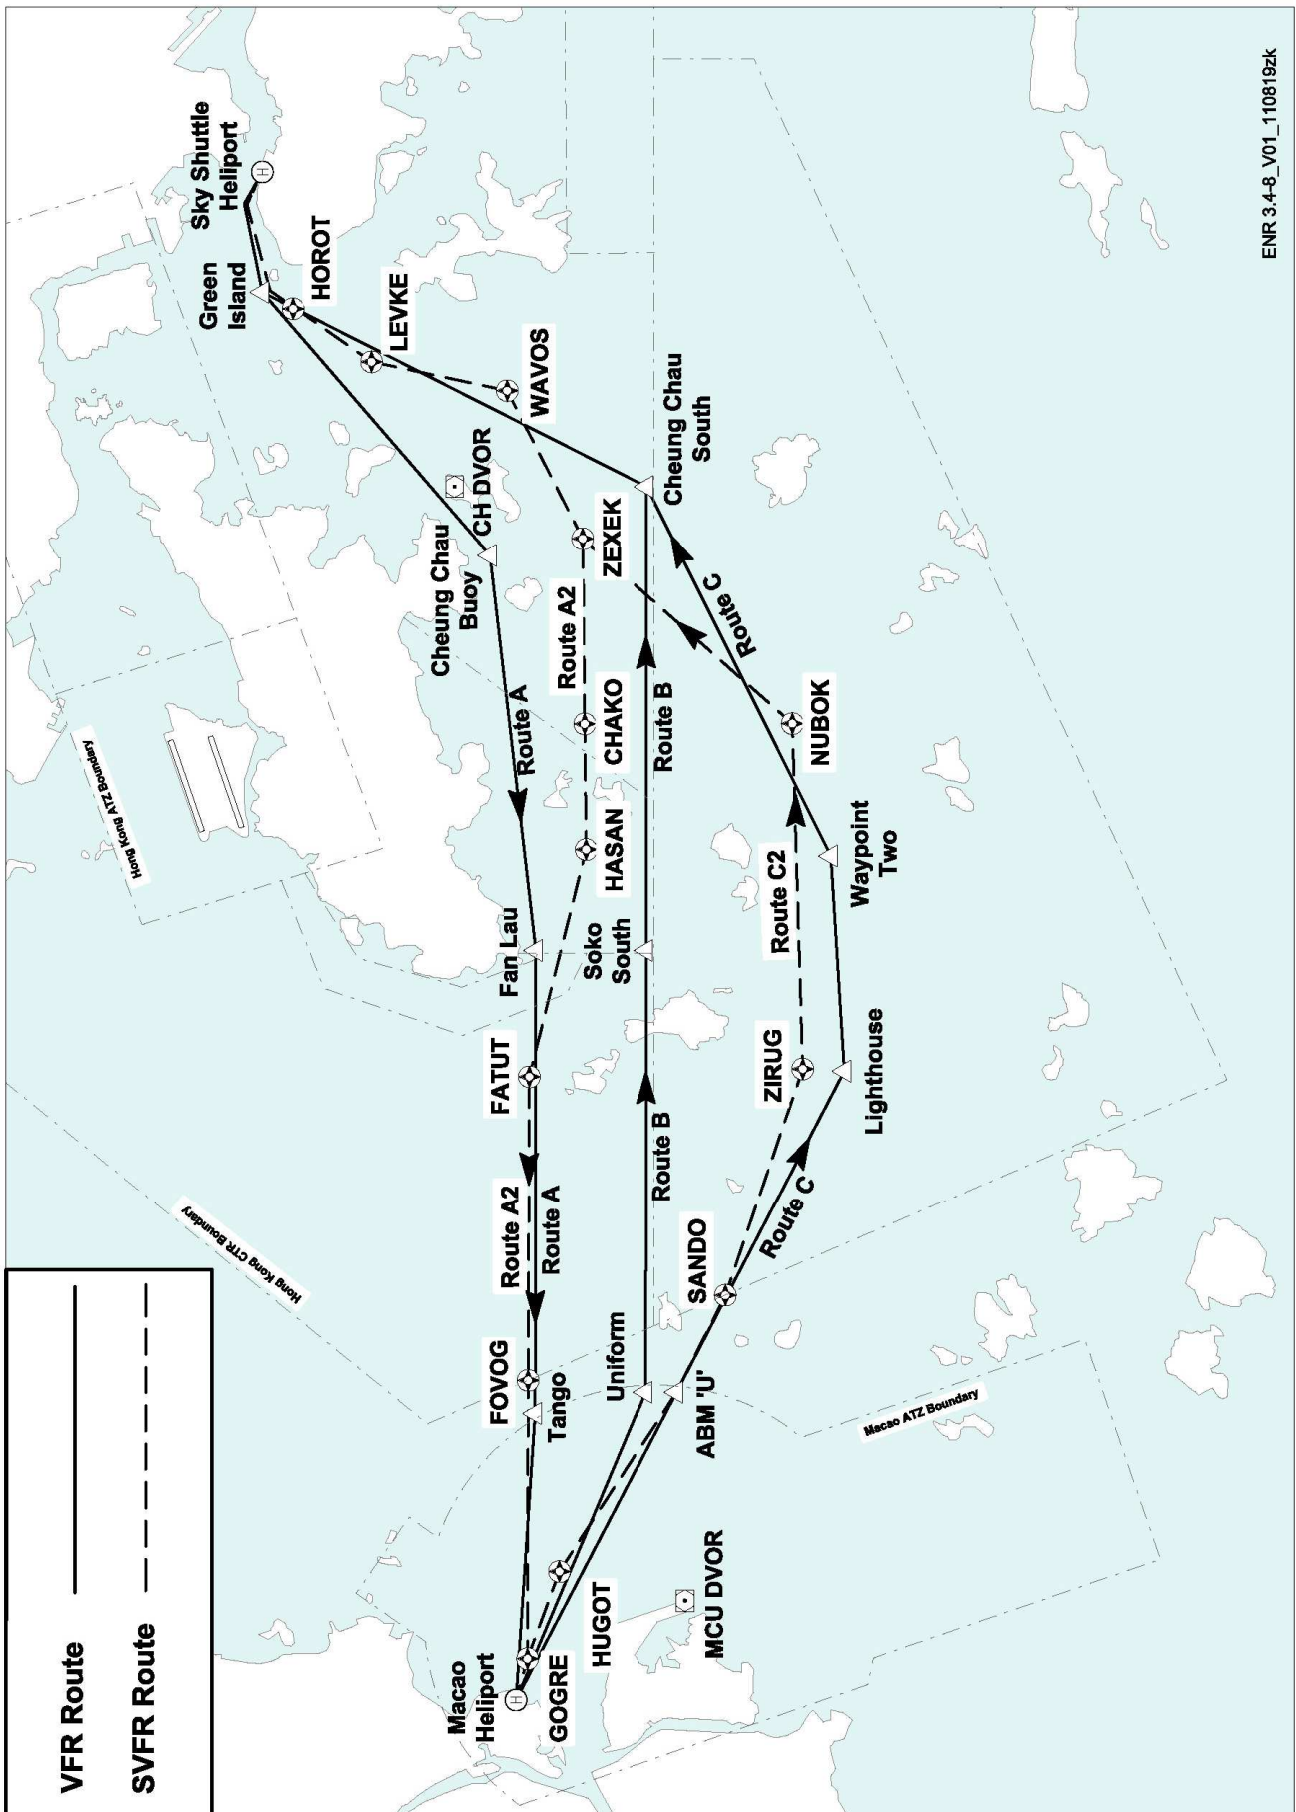

# Hong Kong - Macao VFR/SVFR Helicopter Routes

ENR 3.4-8\_V01\_110819zk